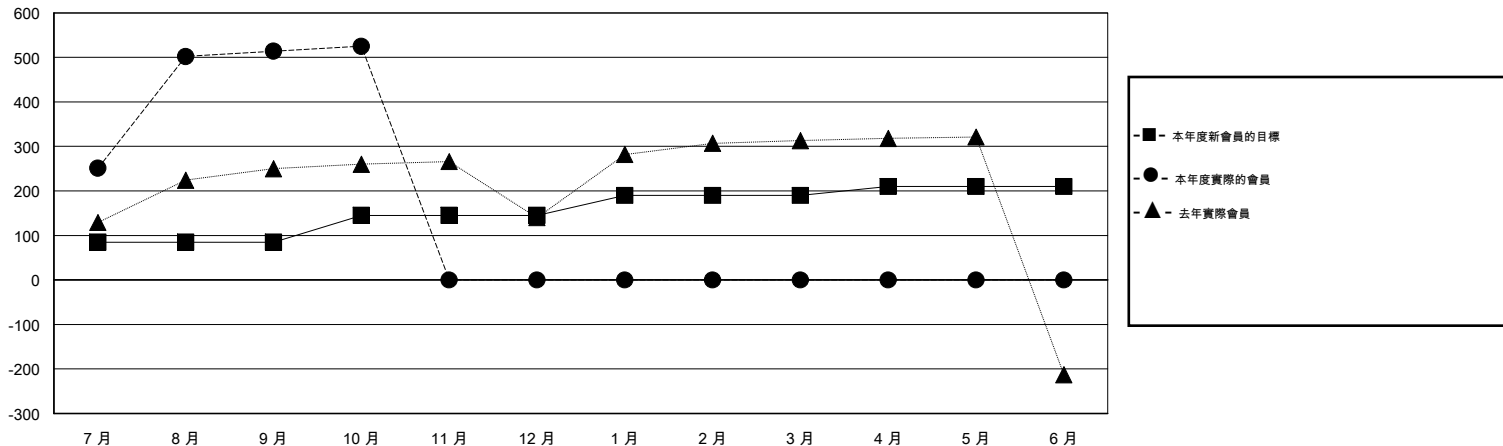

# MONTHLY MEMBERSHIP PROGRESS REPORT

District 300C1

Results as of: 10/31/2015

GMT: PEI-JEN CHEN

地點 REP OF CHINA

GMT憲章區 5

分會				
成果 2015-2016				
季	新分會目標	新會	會員流失的分會	淨增/減
7月/8月/9月	1	1	0	1
10月/11月/12月	0	0	0	0
1月/2月/3月	1	0	0	0
4月/5月/6月	0	0	0	0

位會員@每位須繳				
成果 2015-2016				
季	新會員目標	增加的授證/新會員	退會人數	淨增/減
7月/8月/9月	85	540	26	514
10月/11月/12月	60	11	0	11
1月/2月/3月	45	0	0	0
4月/5月/6月	20	0	0	0

目標與實際新會累積

目標和實際會員累積

已取消的分會: 0	53 CLUBS OF 69 增添1位或以上的新會員	性別分佈
放棄的會員	<a href="#">點擊這裡取得健康評估資料</a>	男 2,046 (74.16%)
		女 713 (25.84%)
		家庭單位會員 198
		戶長 87
過世 1		非戶長 111
分會已取消 0		
其他 25		
總計 26		