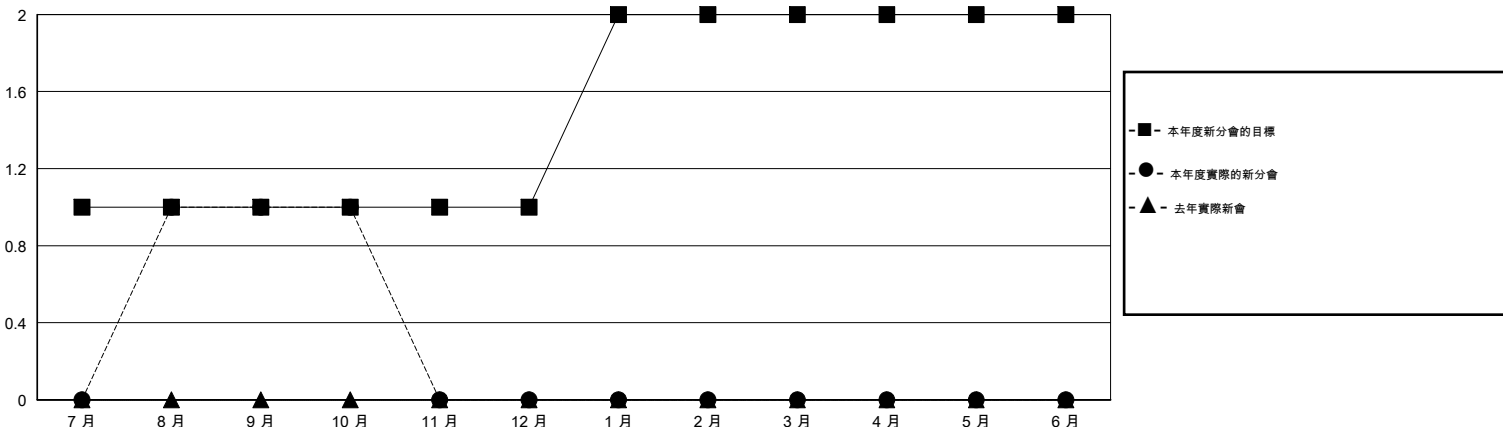

MONTHLY MEMBERSHIP PROGRESS REPORT

District 300C1

Results as of: 10/31/2015

GMT: PEI-JEN CHEN

地點 REP OF CHINA

GMT憲章區 5

分會				
成果 2015-2016				
季	新分會目標	新會	會員流失的分會	淨增/減
7月/8月/9月	1	1	0	1
10月/11月/12月	0	0	0	0
1月/2月/3月	1	0	0	0
4月/5月/6月	0	0	0	0

位會員@每位須繳				
成果 2015-2016				
季	新會員目標	增加的授證/新會員	退會人數	淨增/減
7月/8月/9月	85	540	26	514
10月/11月/12月	60	11	0	11
1月/2月/3月	45	0	0	0
4月/5月/6月	20	0	0	0

目標與實際新會累積